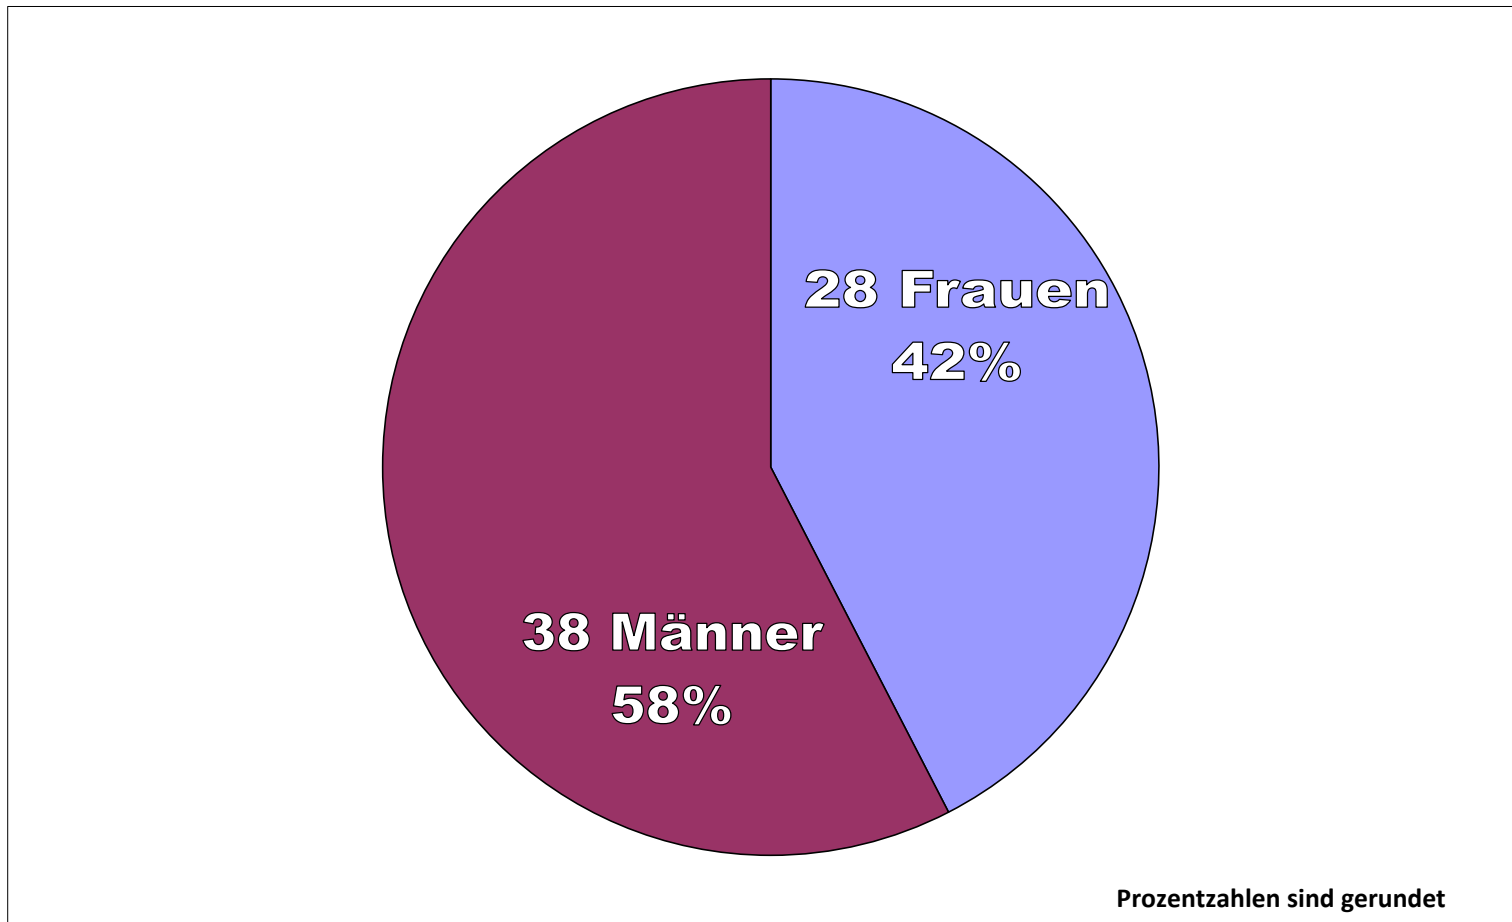

MITGLIEDERSTRUKTUR

Prozentzahlen sind gerundet

Mitglieder: 66

Stand: 01.01.2019

Geschlechteranteil

Mitglieder: 66

Stand: 01.01.2019

Mitglieder nach Jahrgängen

371

1940-49 11

1950-59 15

1960-69 22

1970-79 10

1980-88 7

Mitglieder: 66

Stand: 01.01.2019