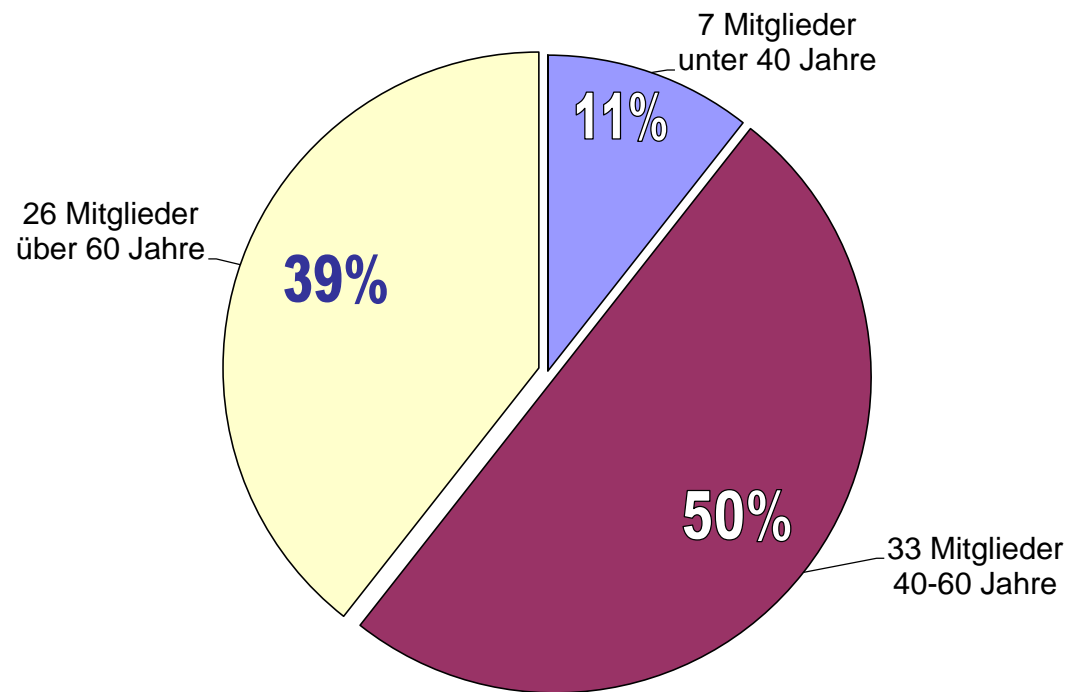

MITGLIEDERSTRUKTUR

Prozentzahlen sind gerundet

Mitglieder: 66

Stand: 01.01.2019

Geschlechteranteil

Mitglieder: 66

Stand: 01.01.2019

Mitglieder nach Jahrgängen

371

1940-49 11

1950-59 15

1960-69 22

1970-79 10

1980-88 7

Mitglieder: 66

Stand: 01.01.2019